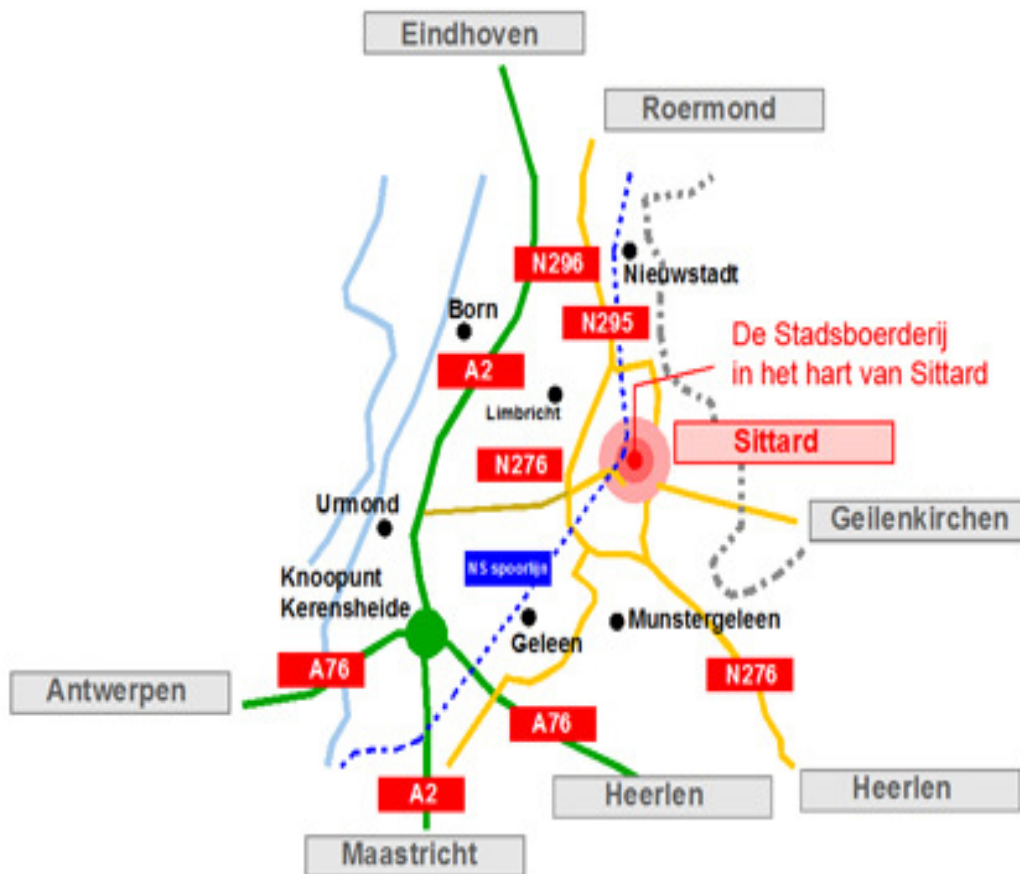

reservering Bed & breakfast : reservering@weva.nl
web : www.weva.nl

Routebeschrijving Monumentale Stadsboerderij Sittard